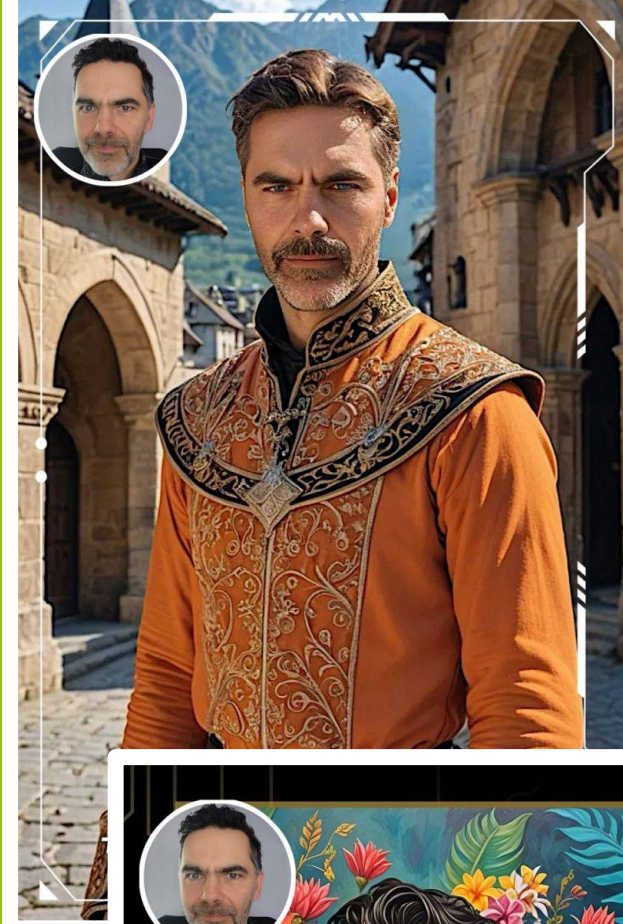

FOTOBUDKA AI

Fotobudka/fotolustro AI – unikatowe połączenie kreatywnej rozrywki fotograficznej i najnowszej technologii sztucznej inteligencji. W czasie rzeczywistym przekształca wizerunek gościa w wybraną postać lub styl, jednocześnie sprawiając, że ta nowa postać wygląda dokładnie jak fotografowana osoba.

Dzięki różnorodnym wariantom transformacji każdy uczestnik może samodzielnie wybrać swoje „nowe ja”, w stylach fotorealistycznych lub artystycznych. Atrakcja może działać w trybie **niskiej interaktywności** – na ekranie jest zestaw gotowych efektów końcowych z których wybiera się jeden, urządzenie robi zdjęcie i wyświetla gotową przeróbkę, lub w trybie **wysokiej interaktywności** – gdzie możemy zaangażować gościa w interaktywny proces personalizacji jego efektu końcowego poprzez **ankiety, pytania zamknięte, otwarte**. W każdym wypadku całe doświadczenie jest od początku do końca **brandowane**.

[VIDEO](#)